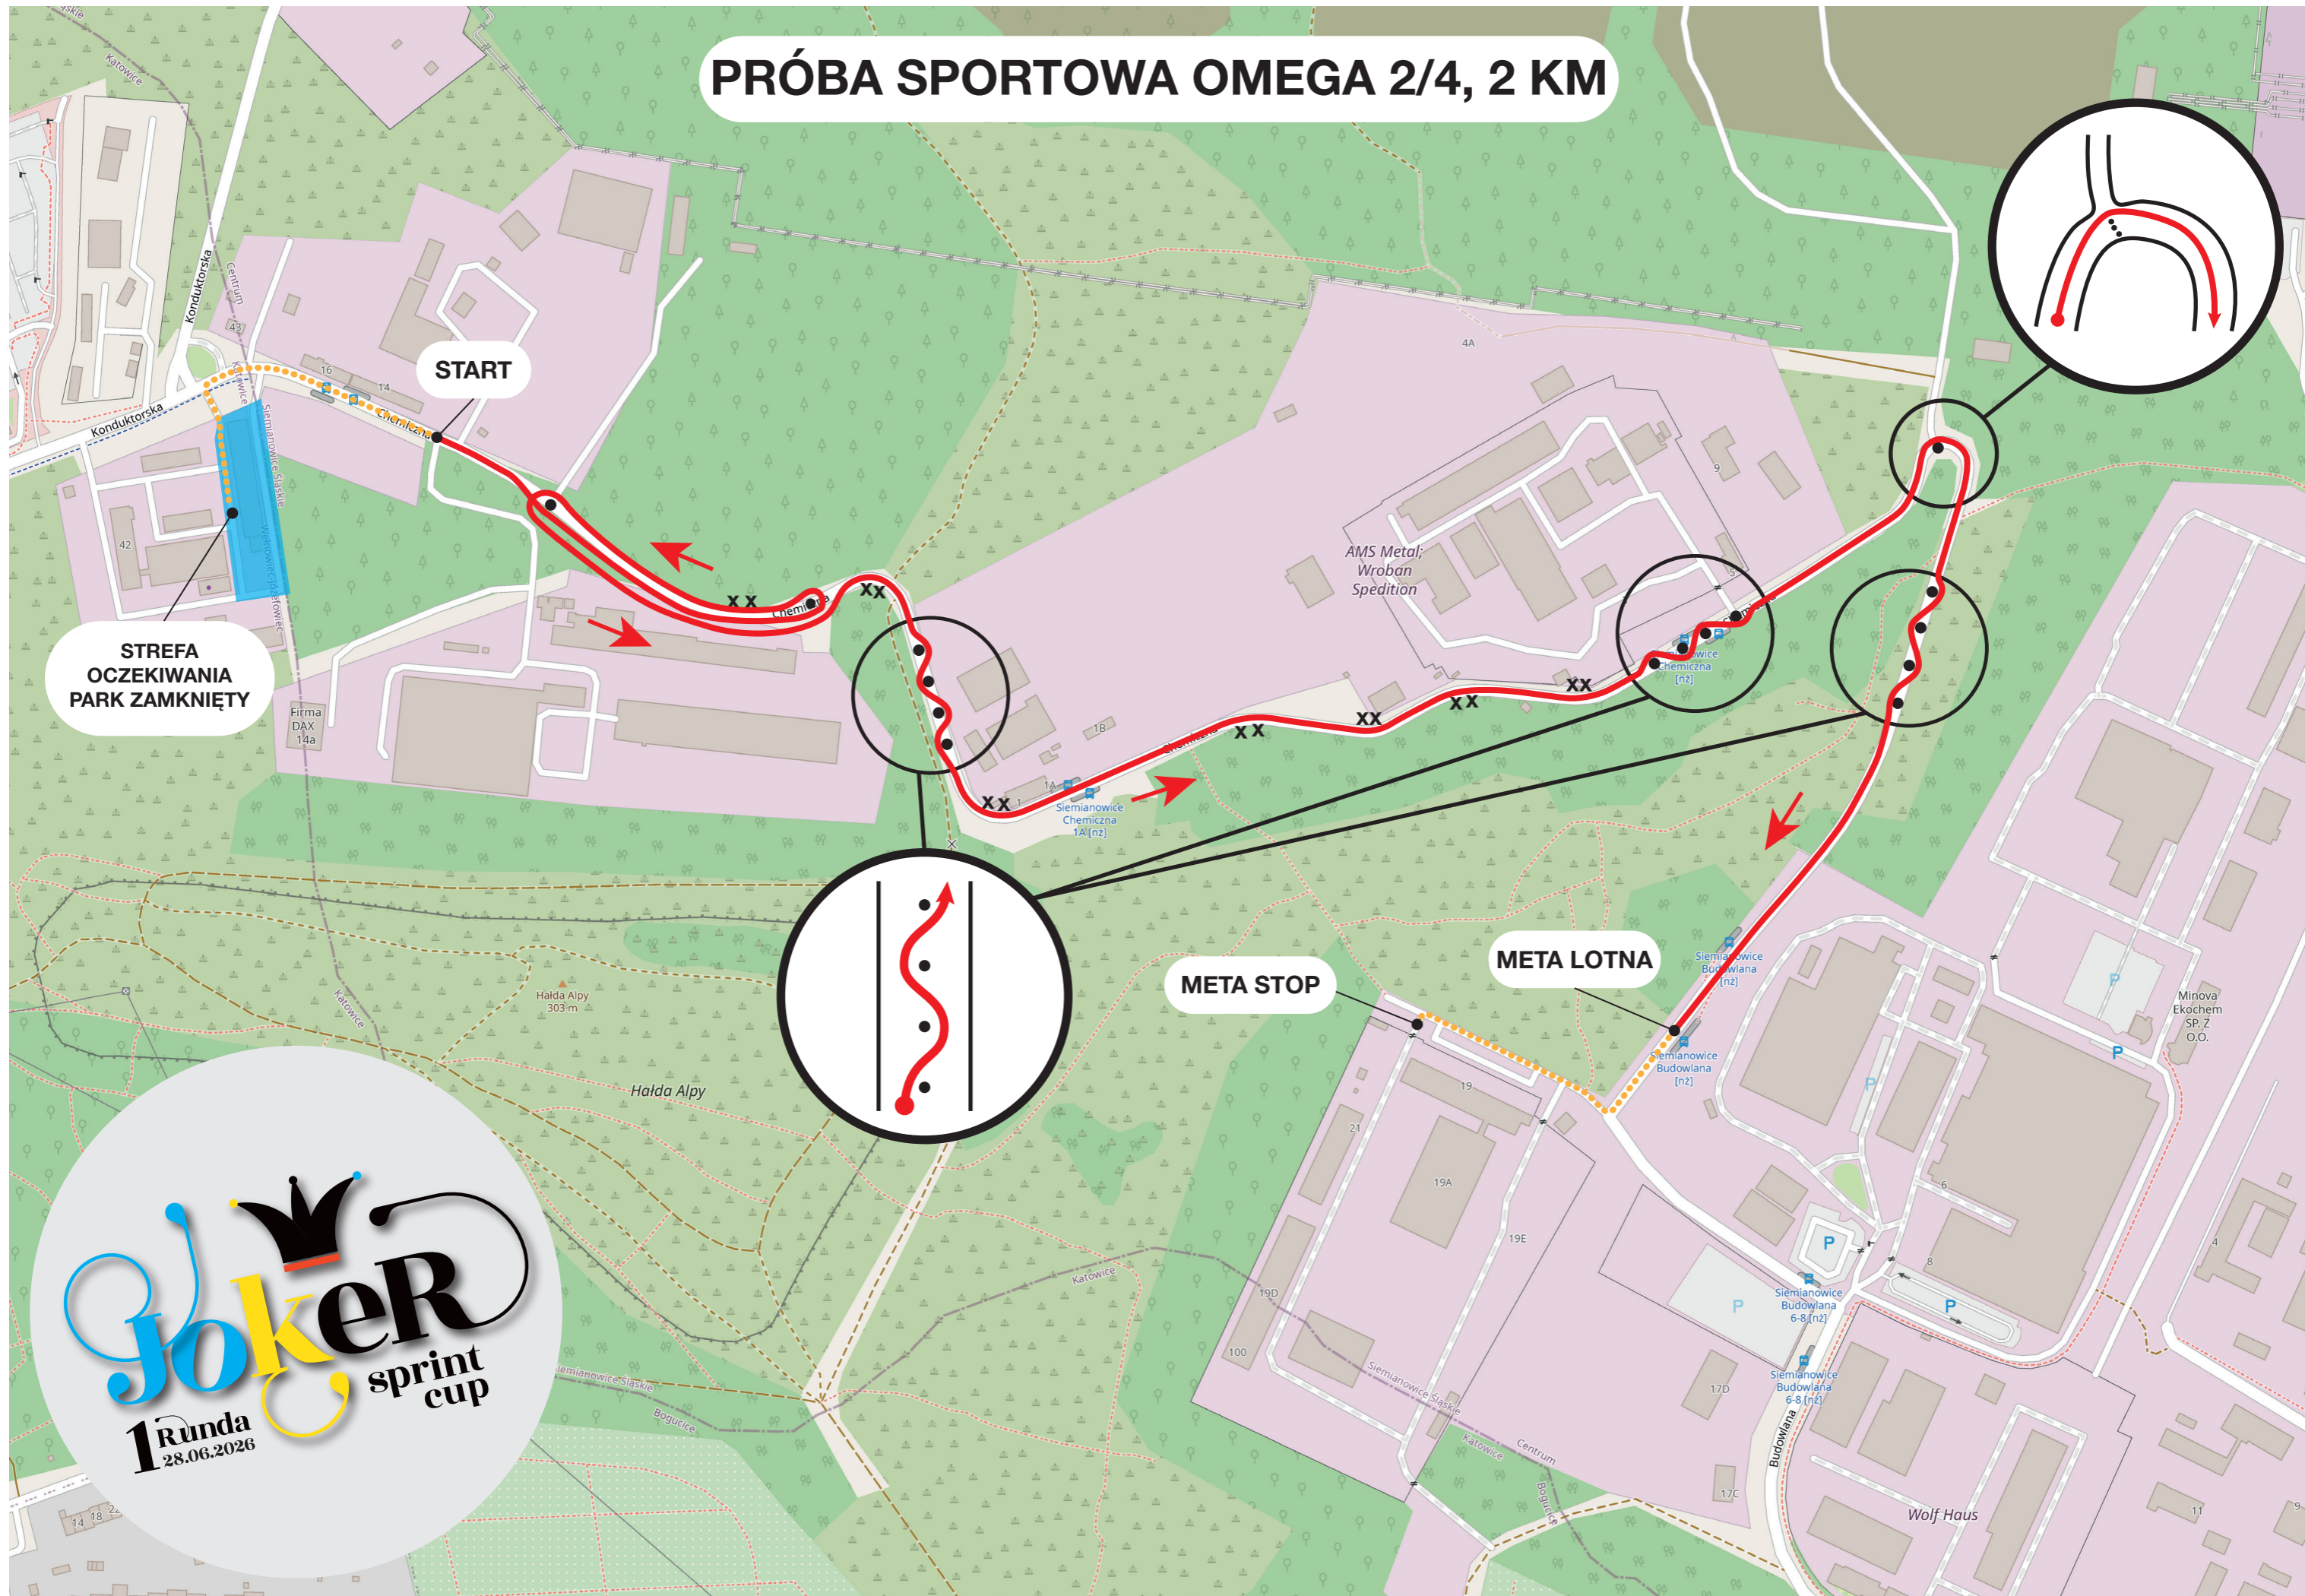

# PRÓBA SPORTOWA OMEGA 2/4, 2 KM

STREFA OCZEKIWIANIA PARK ZAMKNIĘTY

START

META STOP

META LOTNA